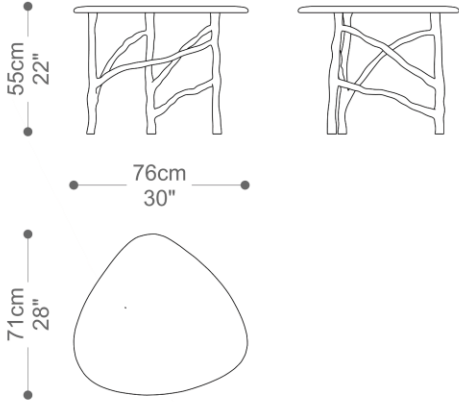

Mesa Lateral

MESA LATERAL
GALHOS

BRETON